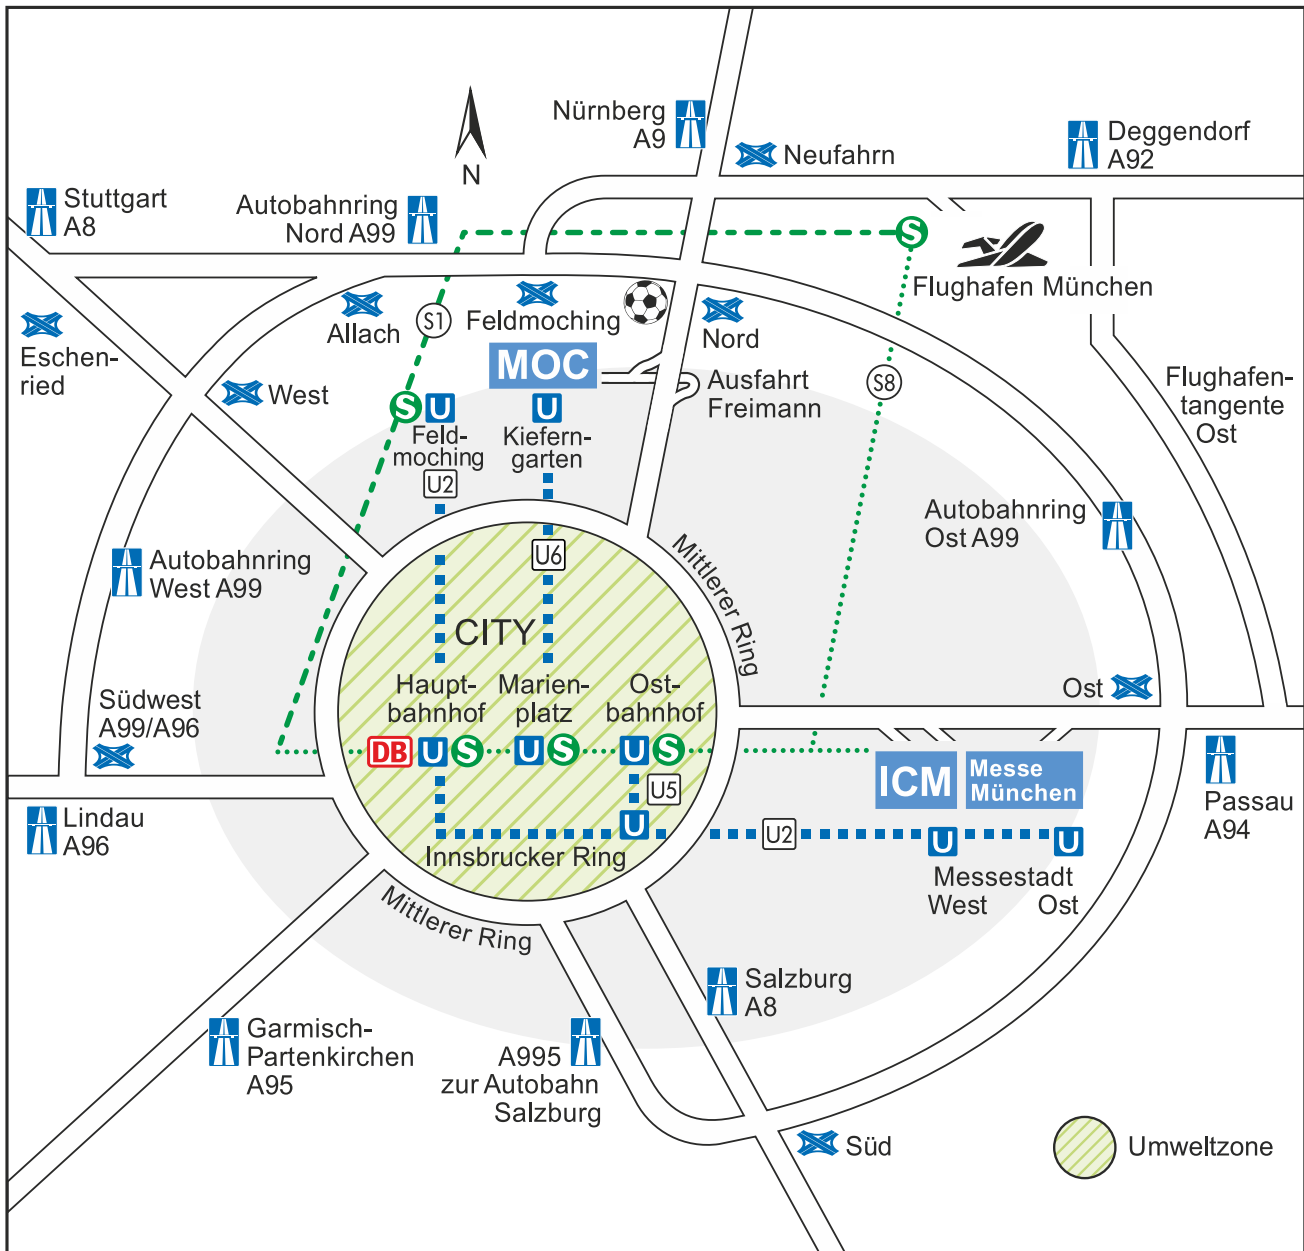

MOC Veranstaltungszentrum München
Lilienthalallee 40, 80939 München
Anreise / Direction

Anreise mit öffentlichen Verkehrsmitteln

Vom Flughafen:

Fahrroute S8 und U6

- S8 vom Flughafen bis Haltestelle Marienplatz
- umsteigen in die U6 Richtung Garching-Forschungszentrum
- Haltestelle Kieferngarten direkt beim MOC

Fahrzeit: ca. 55 Minuten

Vom Marienplatz (Stadtzentrum):

Fahrroute U6

- U6 Richtung Garching-Forschungszentrum
- Haltestelle Kieferngarten
- Ca. 5 Minuten Fußweg

Fahrzeit: ca. 12 Minuten

Vom Hauptbahnhof:

Fahrroute S-Bahn und U6

- mit einer S-Bahn bis zur Haltestelle Marienplatz
- umsteigen in die U6 Richtung Garching-Forschungszentrum
- Haltestelle Kieferngarten
- Fußweg ca. 5 Minuten

Fahrzeit: ca. 16 Minuten

Arriving by public transport

From the airport:

Route S8 and U6

- S8 from the airport to Marienplatz station
- Change to the U6 direction Garching-Forschungszentrum
- Kieferngarten station next to the MOC

Travel time: ca. 55 minutes

From Marienplatz (city):

Route U6

- U6 direction Garching-Hochbrück
- Kieferngarten station
- Around a 5 minute walk

Travel time: ca. 12 minutes

From the central station:

Route S-Bahn and U6

- take an S-Bahn to Marienplatz station
- change to the U6 direction Garching-Forschungszentrum
- Kieferngarten station
- Around a 5 minute walk

Travel time: ca. 16 minutes